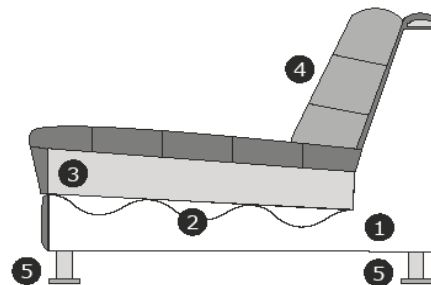

Productinformatie

Verklaring van doorsnee tekening:

1) Romp: Houtvezelplaat, Grenen regels, Hardhout, Hardboard
2) Zitvering: Nosag veren + Polypropyleen 70 g/m²
3) Zitvulling: HR3032 Lazy foam afgedekt met mix van siliconenvezels en veren
4) Rug+Lenden vulling: mix van siliconenvezels en veren
5) Poot mogelijkheden: zwart plastic

Zithoogte/diepte: ± 46/57 - 75 cm

Model is standaard door gestoffeerd en verbinding d.m.v. krokodillenbekken

Patroon stoffen (met een vleug, rib, patroon of contrastdraad) kunnen niet op patroon gestoffeerd worden.

Op de grote elementen, zoals longchair, divan, ottomane of eiland, kán afhankelijk van de gekozen stofsoort een extra stiknaad

Voorwaarden

Op alle opdrachten zijn onze algemene voorwaarden van toepassing gedeponneerd bij de Kamer van Koophandel te Tiel onder nummer 30232893

Franco leverbedrag vanaf € 1500,00

In een enkel geval kan het voorkomen dat de door u gewenste stof niet op een model verwerkt kan worden.
EasySofa zal dan zo spoedig mogelijk contact met u opnemen zodat een alternatieve stof uitgekozen kan worden.
Onder voorbehoud van typerfouten / afwijkingen in afmeting tot 3% zijn mogelijk